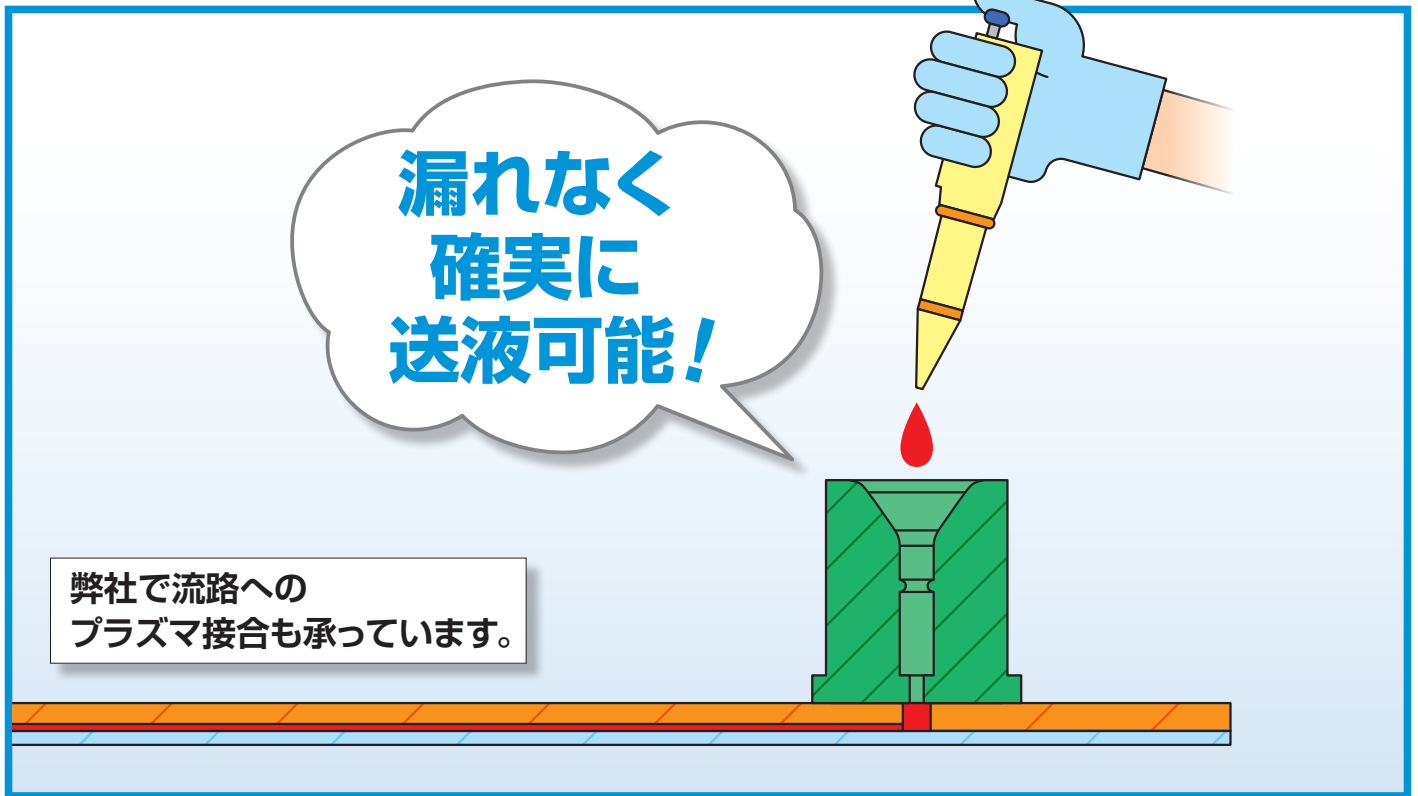

# 超便利!! マイクロ流路への送液ポート

両面テープ付きなので簡単に貼り付けできます。

サイズは2種類